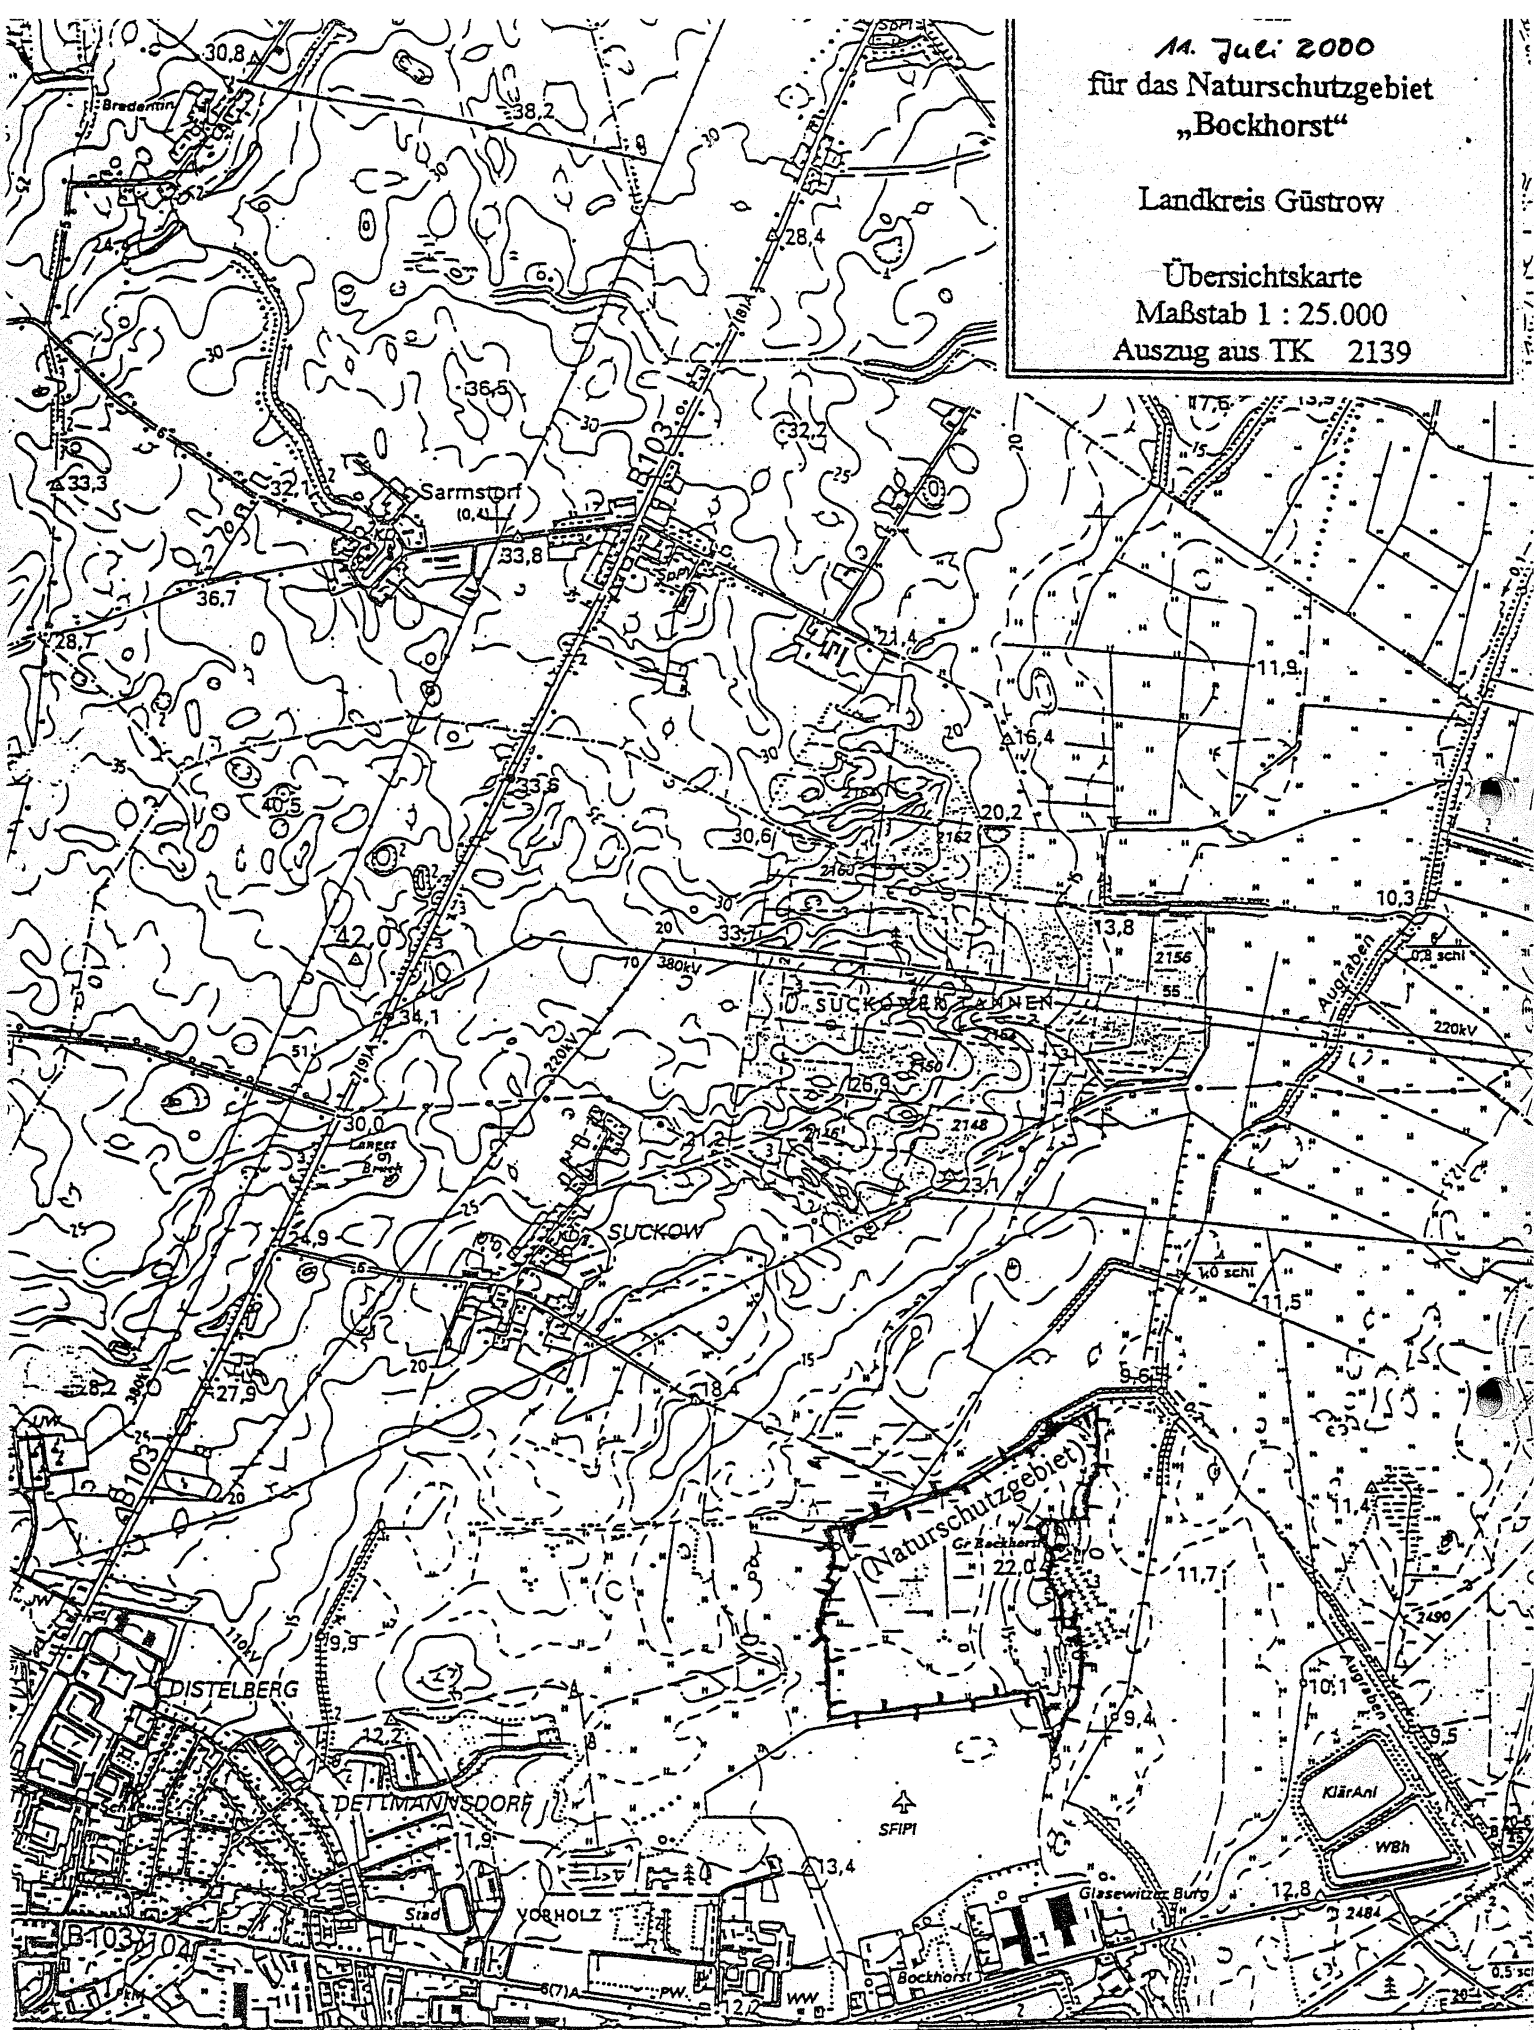

14. Juli 2000
für das Naturschutzgebiet
„Bockhorst“

Landkreis Güstrow

Übersichtskarte
Maßstab 1 : 25.000
Auszug aus TK 2139

GÜSTROW

13

14

Vervielfältigt mit Genehmigung des Landesvermessungsamtes
Mecklenburg-Vorpommern vom 02. 05. 1995