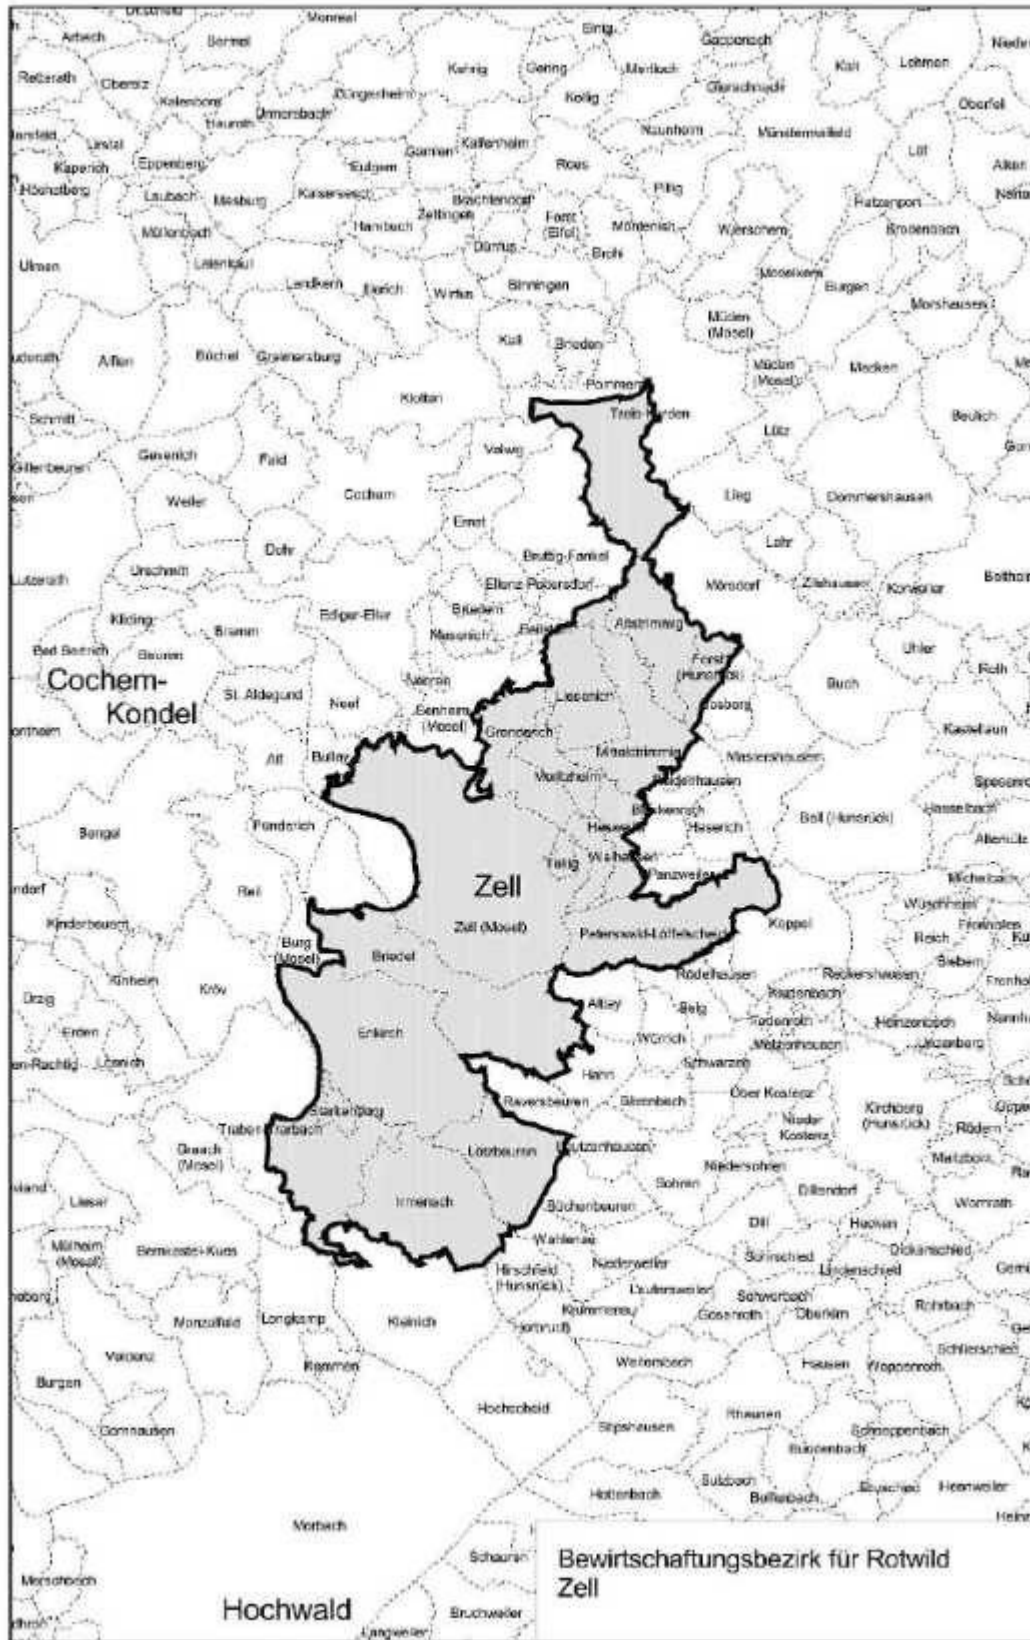

Bewirtschaftungsbezirk für Rotwild  
 Neuwied

Bewirtschaftungsbezirk für Rotwild  
Vorderer Hunsrück

Bewirtschaftungsbezirk für Rotwild  
Hochwald

Bewirtschaftungsbezirk für Rotwild  
Prüm-Bitburg

Bewirtschaftungsbezirk für Muffelwild  
Westrich