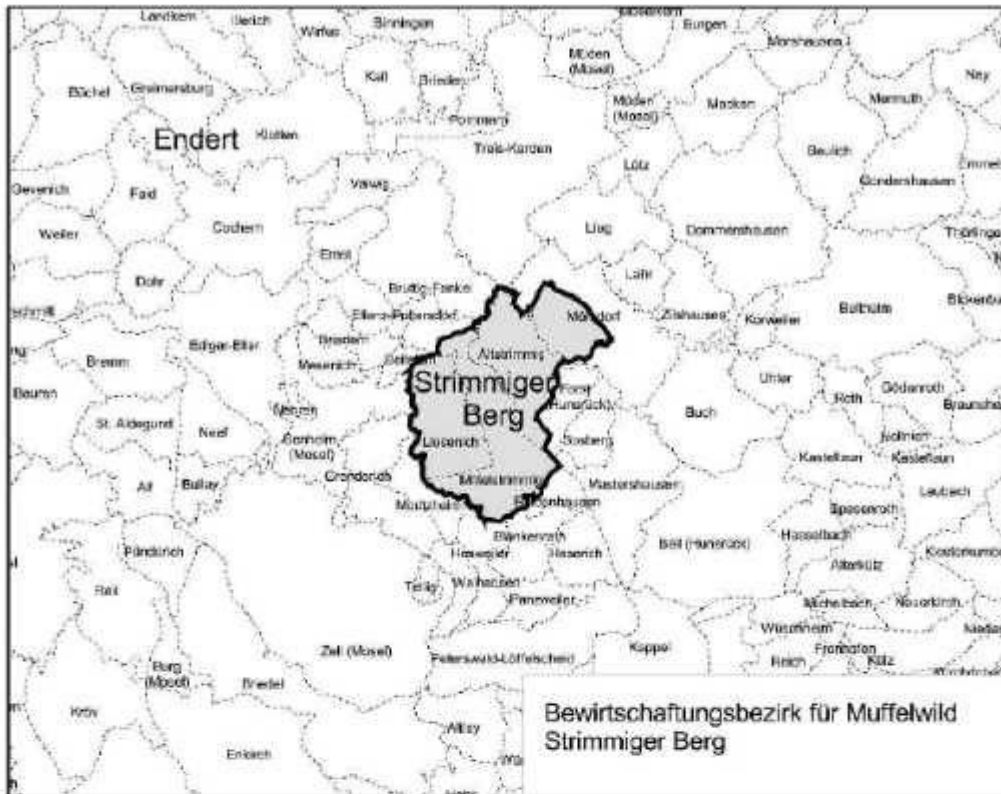

Bewirtschaftungsbezirk für Rotwild  
 Neuwied

Bewirtschaftungsbezirk für Rotwild  
Vorderer Hunsrück

Bewirtschaftungsbezirk für Rotwild  
Hochwald

Bewirtschaftungsbezirk für Rotwild  
Prüm-Bitburg

Bewirtschaftungsbezirk für Muffelwild  
Westrich

Bewirtschaftungsbezirk für Muffelwild  
Haardtwald