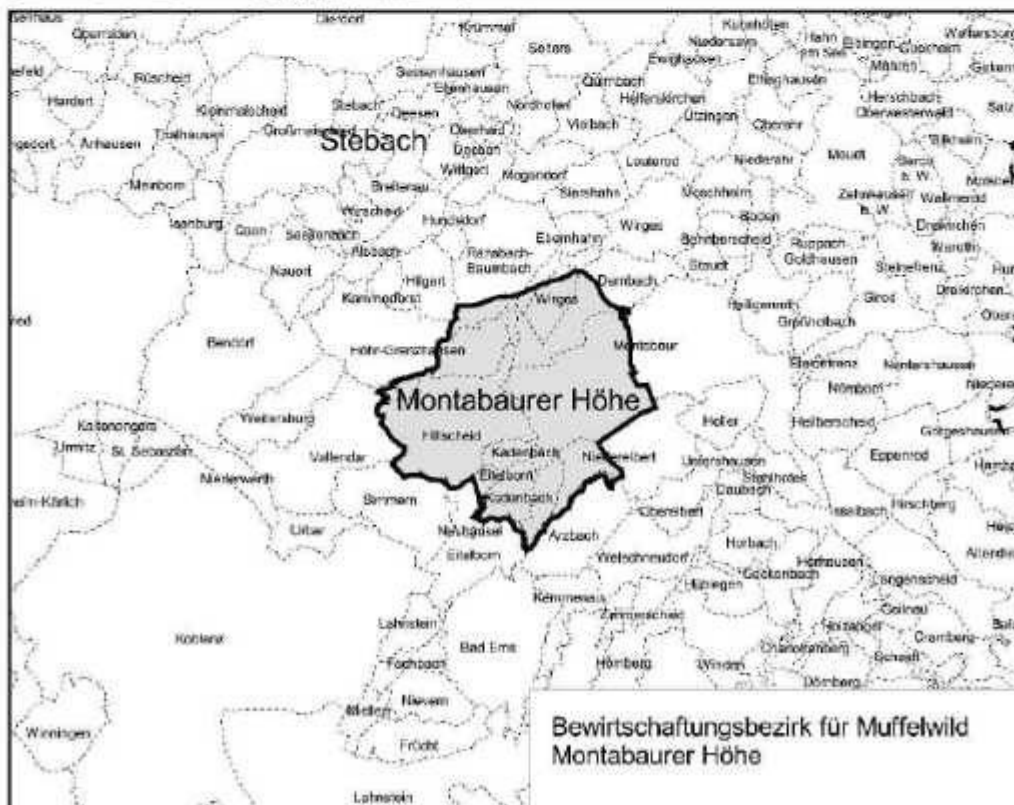

Bewirtschaftungsbezirk für Rotwild  
 Neuwied

Bewirtschaftungsbezirk für Rotwild  
Vorderer Hunsrück

Bewirtschaftungsbezirk für Rotwild  
Hochwald

Bewirtschaftungsbezirk für Rotwild  
Prüm-Bitburg

Bewirtschaftungsbezirk für Muffelwild  
Westrich

Bewirtschaftungsbezirk für Muffelwild  
Haardtwald