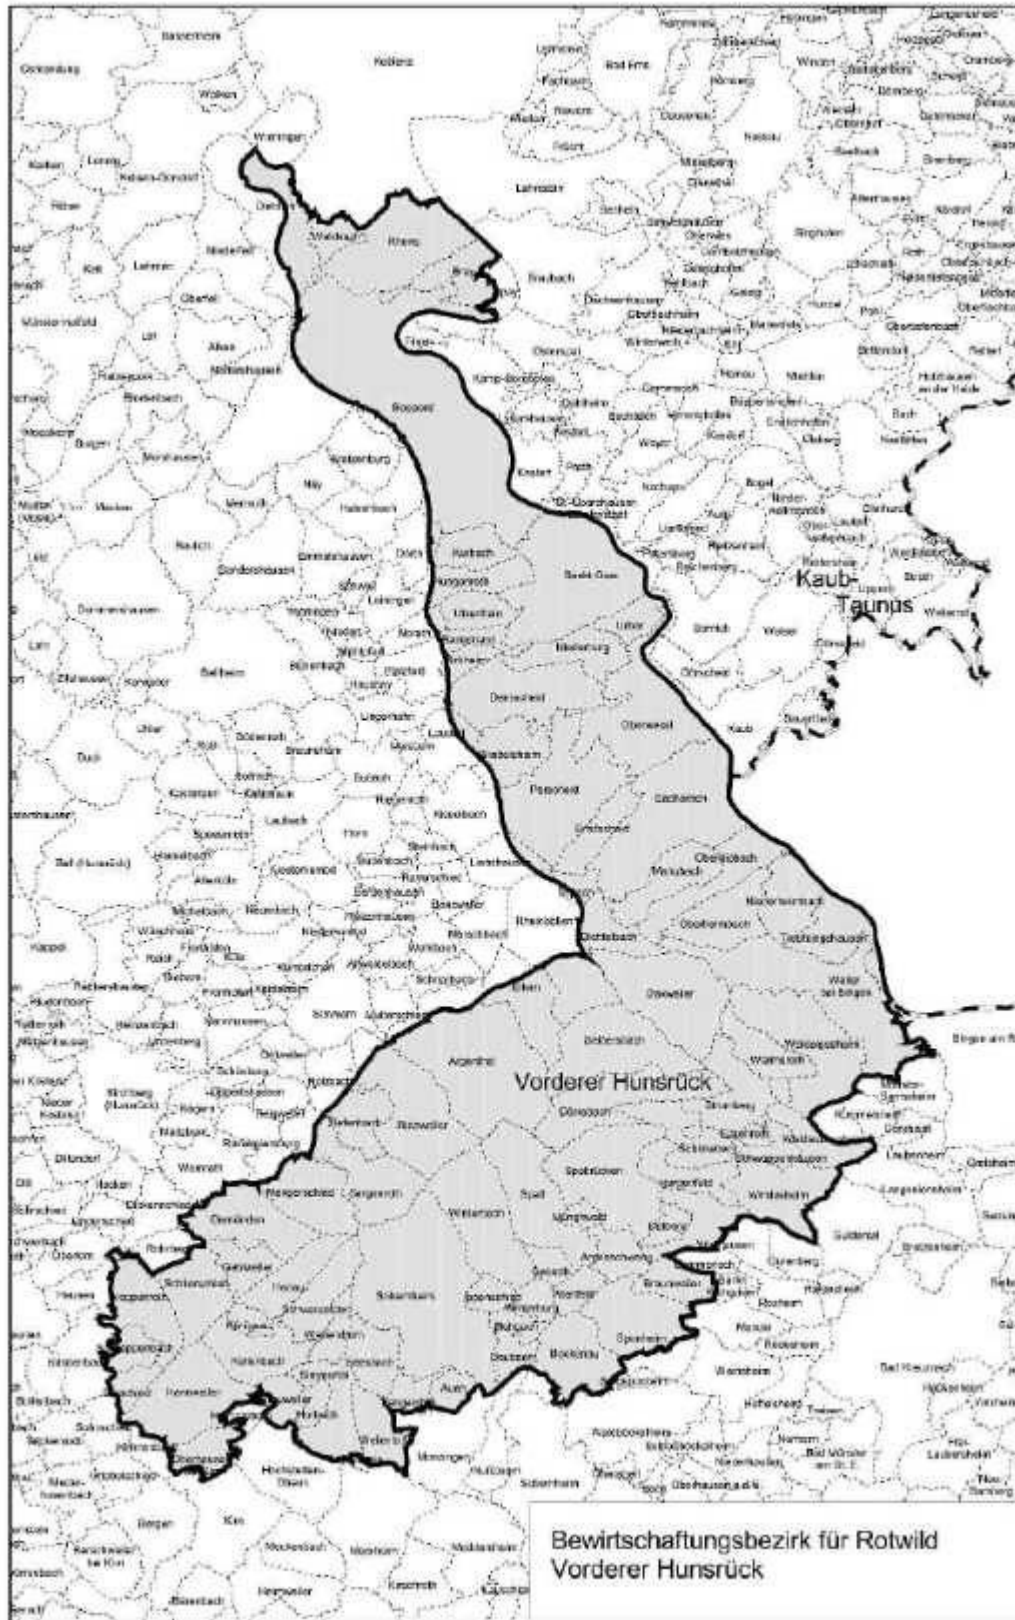

Bewirtschaftungsbezirk für Rotwild  
 Neuwied

Bewirtschaftungsbezirk für Rotwild  
Vorderer Hunsrück

Bewirtschaftungsbezirk für Rotwild  
Hochwald

Bewirtschaftungsbezirk für Rotwild  
Prüm-Bitburg

Bewirtschaftungsbezirk für Muffelwild  
Westrich