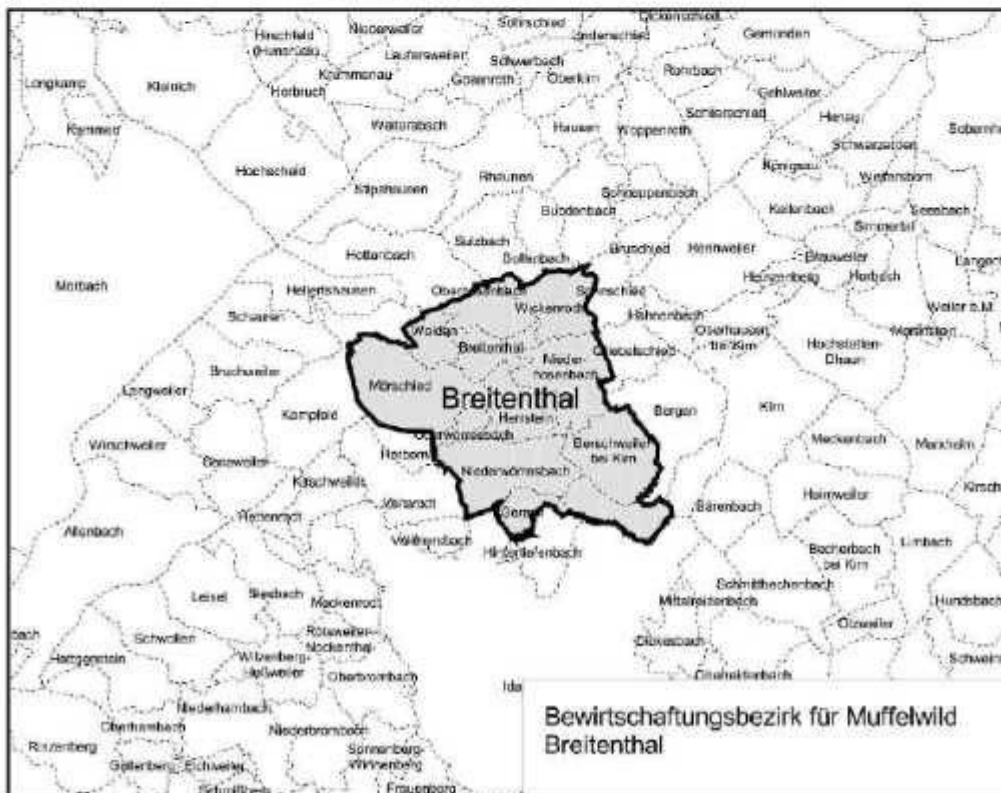

Bewirtschaftungsbezirk für Rotwild  
 Neuwied

Bewirtschaftungsbezirk für Rotwild  
Vorderer Hunsrück

Bewirtschaftungsbezirk für Rotwild  
Hochwald

Bewirtschaftungsbezirk für Rotwild  
Prüm-Bitburg

Bewirtschaftungsbezirk für Muffelwild  
Westrich

Bewirtschaftungsbezirk für Muffelwild  
Haardtwald