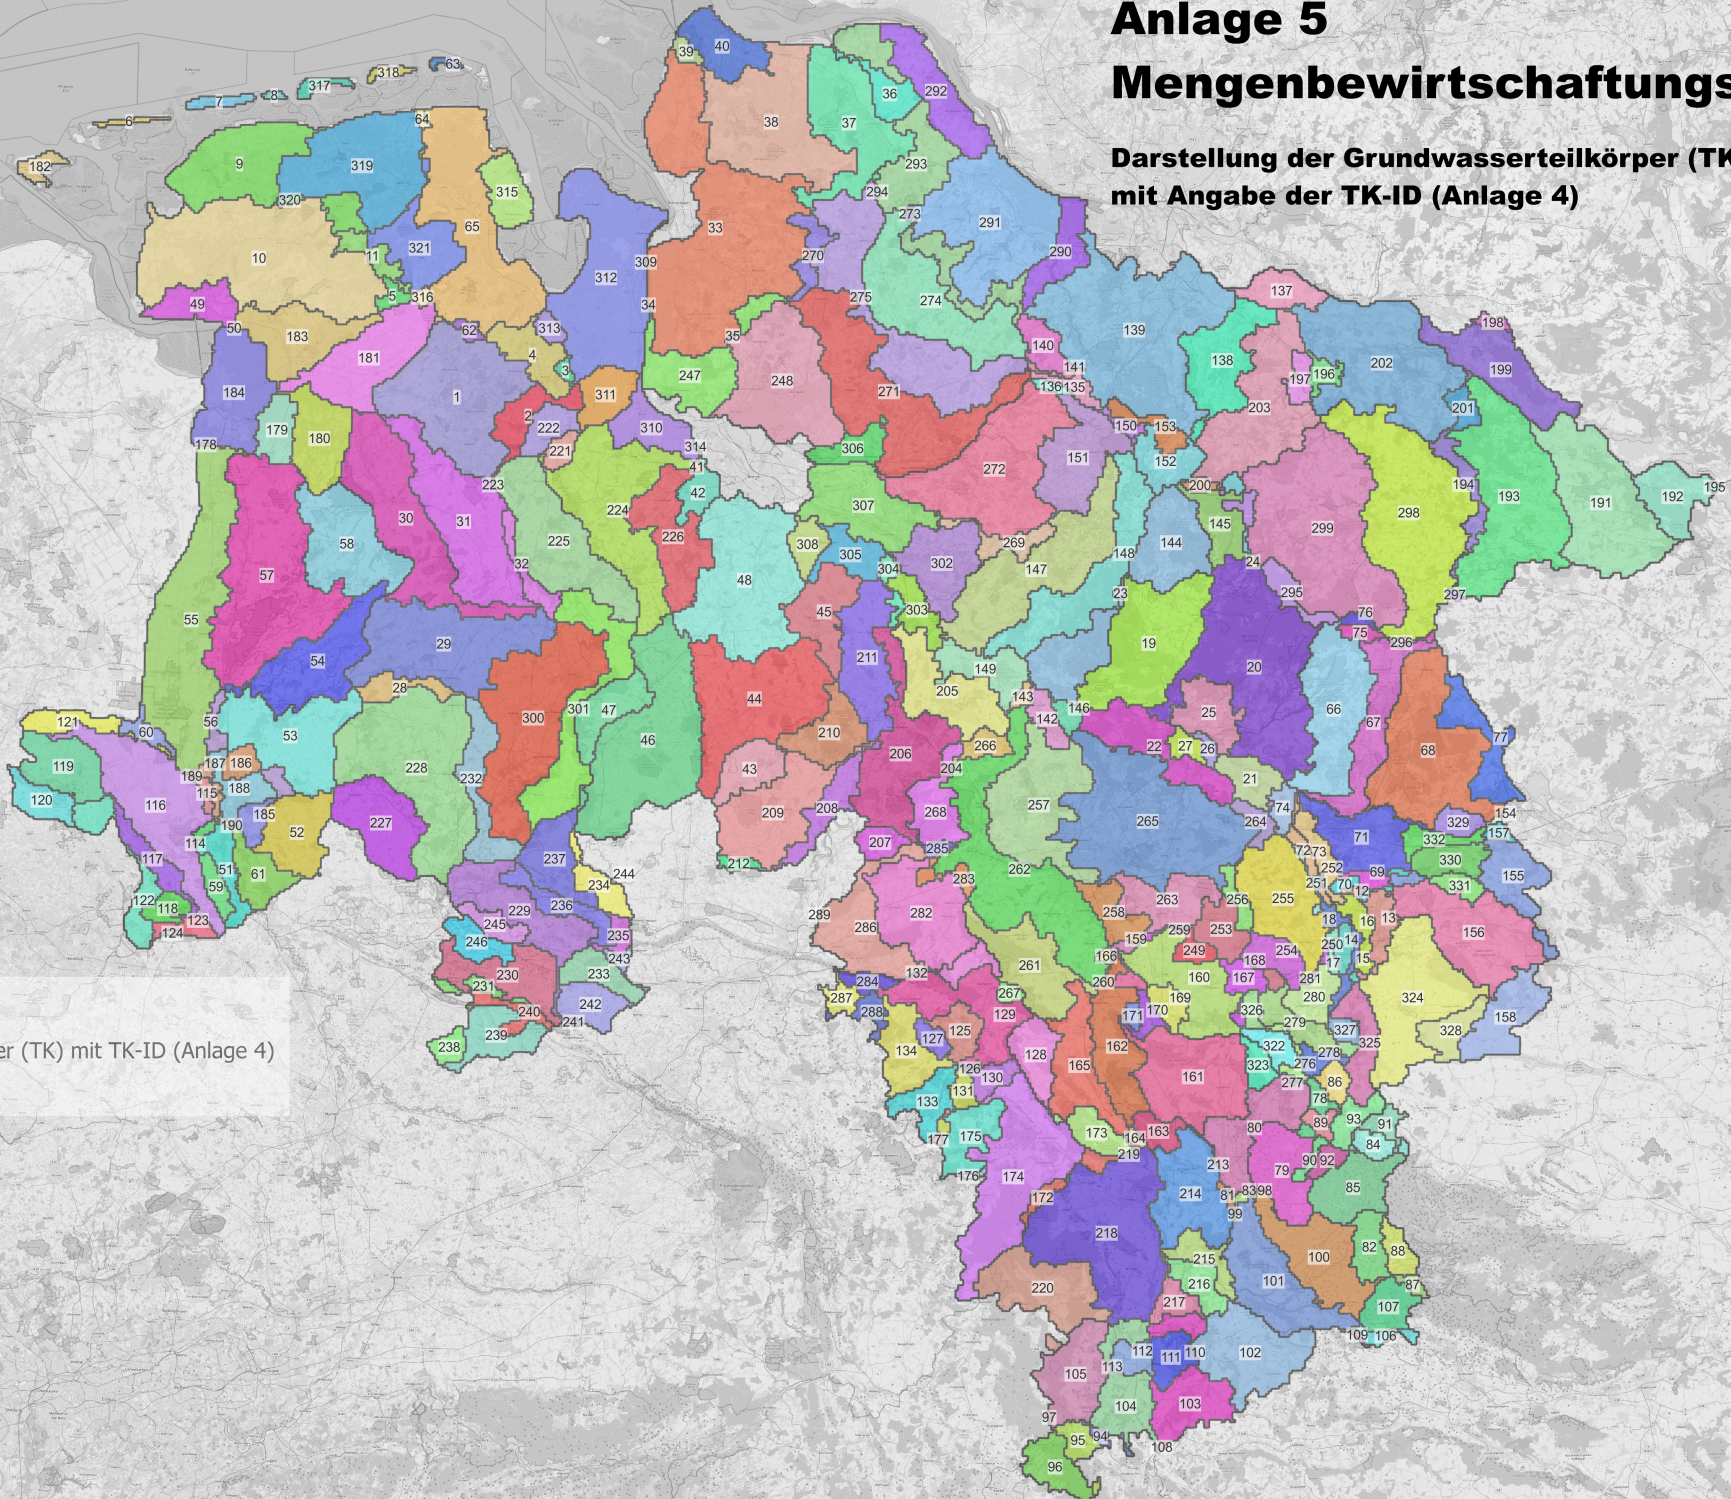

Anlage 5 Mengenbewirtschaftungserlass

Darstellung der Grundwasserteilkörper (TK)
mit Angabe der TK-ID (Anlage 4)

Legende

Grundwasserteilkörper (TK) mit TK-ID (Anlage 4)

1